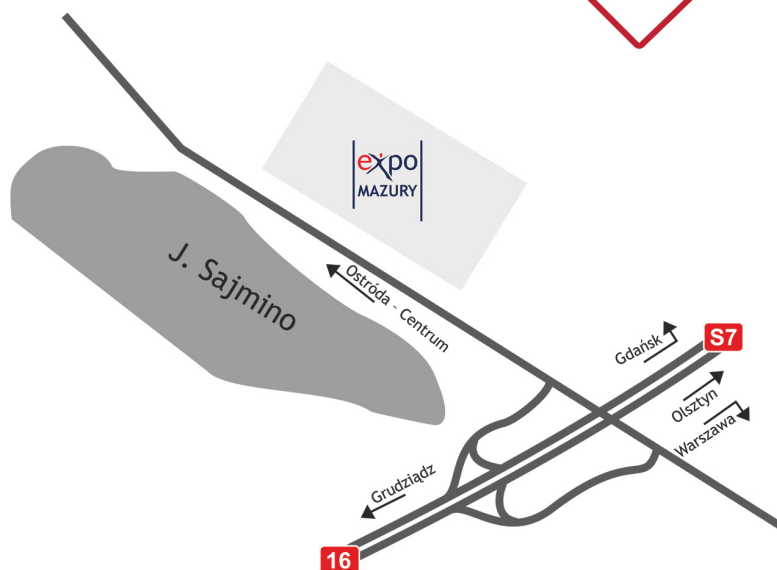

Zaproszenia / Invitation

Instrukcja / Instructions

- Zaproszenie jest ważne jedynie w formacie **A4**
- Zaproszenie należy wydrukować w dobrej jakości tak aby kody znajdujące się na nim były dobrze odczytane
- Wejście poprzez Halę 4
- Zaproszenie jest ważne w godzinach 10:00-18:00
- Jeżeli zaproszenie zostanie zagubione nie ma możliwości wydania duplikatu
- Kopiowanie zaproszenia jest zabronione
- Regulamin sprzedaży: www.expomazury.pl
- The invitation is valid only in **A4** format
- The invitation should be high-quality printed for the bar code to be correctly scanned.
- Entrance through the hall 4
- The invitation is valid in the hours 10:00-18:00
- In case of losing the ticket, the duplicate will not be issued
- Copying the ticket is forbidden
- Terms and conditions of ticket sale: www.expomazury.pl