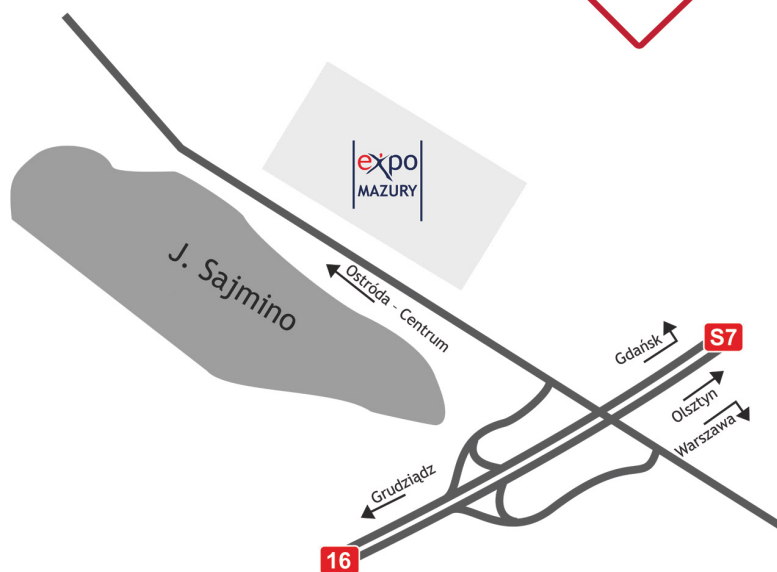

Zaproszenia / Invitation

Instrukcja / Instructions

- Zaproszenie jest ważne jedynie w formacie **A4**
- Zaproszenie należy wydrukować w dobrej jakości tak aby kody znajdujące się na nim były dobrze odczytane
- Wejście poprzez Halę 4
- Zaproszenie jest ważne w godzinach 10:00-18:00
- Jeżeli zaproszenie zostanie zagubione nie ma możliwości wydania duplikatu
- Kopiowanie zaproszenia jest zabronione
- Regulamin sprzedaży: www.expomazury.pl

- The invitation is valid only in **A4** format
- The invitation should be high-quality printed for the bar code to be correctly scanned.
- Entrance through the hall 4
- The invitation is valid in the hours 10:00-18:00
- In case of losing the ticket, the duplicate will not be issued
- Copying the ticket is forbidden
- Terms and conditions of ticket sale: www.expomazury.pl