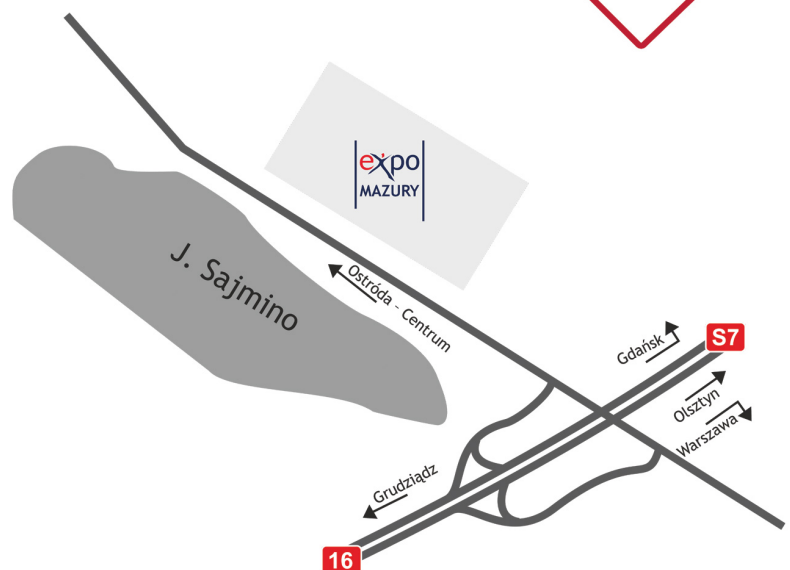

expose your business

www.expomazury.pl

Expo Mazury S.A.

ul. Grunwaldzka 55
14-100 Ostróda
hubertus@expomazury.pl

12-14 PAŹDZIERNIKA 2018
12-14 OCTOBER 2018

Koło Łowieckie nr 1 Puszcza w Piszcu

0089130767

Hubertus Arena 2018 - Zaproszenie