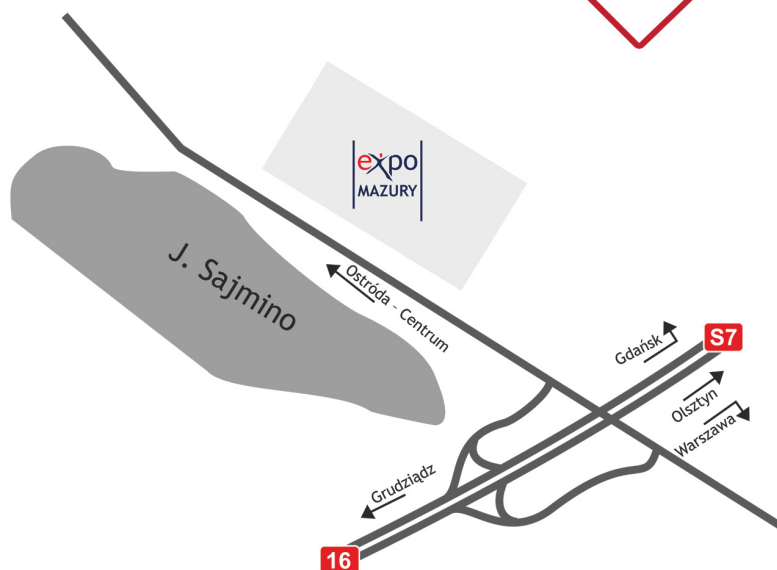

Zaproszenia / Invitation

Instrukcja / Instructions

- Zaproszenie jest ważne jedynie w formacie **A4**
- Zaproszenie należy wydrukować w dobrej jakości tak aby kody znajdujące się na nim były dobrze odczytane
- Wejście poprzez Halę 4
- Zaproszenie jest ważne w godzinach 10:00-18:00
- Jeżeli zaproszenie zostanie zagubione nie ma możliwości wydania duplikatu
- Kopiowanie zaproszenia jest zabronione
- Regulamin sprzedaży: www.expomazury.pl

- The invitation is valid only in **A4** format
- The invitation should be high-quality printed for the bar code to be correctly scanned.
- Entrance through the hall 4
- The invitation is valid in the hours 10:00-18:00
- In case of losing the ticket, the duplicate will not be issued
- Copying the ticket is forbidden
- Terms and conditions of ticket sale: www.expomazury.pl